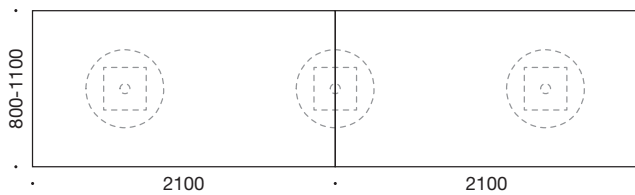

3900.4200

Længde 4200 mm, H 743 mm

10.915

13.135

Inkl. 2 x samlebeslag 9126