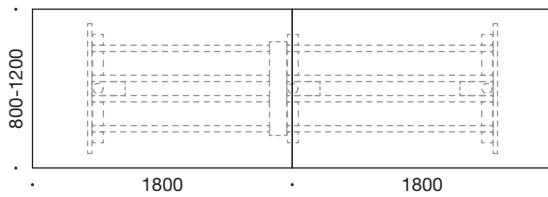

QUADRO

Konferenceborde med 3 søjler

HPL, Finér
Nordic Nature

Linoleum
XP laminat

3600.3600	Længde 3600 mm, H 720 mm Inkl. 2 x samlebeslag 9126	18.240	20.460
3593	Tillæg for hæve/sænke funktion	2.555	2.555