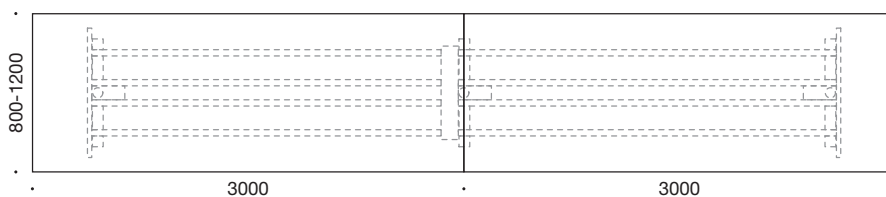

3600.6000	Længde 6000 mm, H 720 mm Inkl. 2 x samlebeslag 9126	24.165	26.930
3593	Tillæg for hæve/sænke funktion	2.555	2.555

Oplys venligst om bordplade form: tøndeformet, bådformet, trapez eller rektangulær.

HPL: Bordplade med standardlaminat (HPL) i Opaque White, Montana Grey, Platinum Grey, Anthracite Grey, Slate Grey, Volcanic Black eller Lindberg Oak.

Priser i DKK