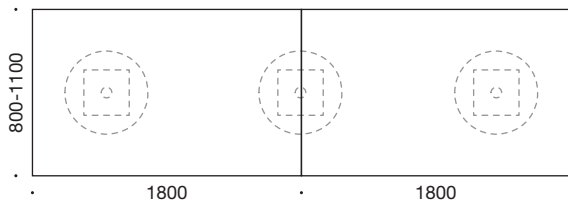

Oplys venligst om bordplade form: tøndeformet, bådformet, trapez eller rektangulær.

HPL: Bordplade med standardlaminat (HPL) i Opaque White, Montana Grey, Platinum Grey, Anthracite Grey, Slate Grey, Volcanic Black eller Lindberg Oak.

Priser i DKK

AMIGO Konferenceborde med 3 og 4 søjler

HPL, Finér
Nordic Nature

Linoleum
XP laminat

3900.3600

Længde 3600 mm, H 743 mm

10.410

12.625