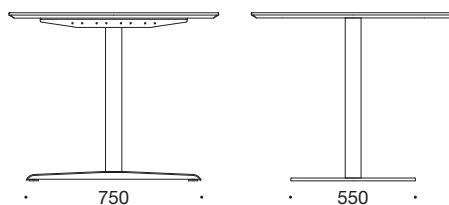

* Bemærk tillæg se side 122.

MØDEBORDE

HPL, Finér
 Nordic Nature

Linoleum
 XP laminat

HPL, Finér
 Nordic Nature

Linoleum
 XP laminat

	Tøndeformet mødebord					
	3730	Tøndeformet, L 3000 mm	13.505	14.895	11.660*	13.040*
	3728	Tøndeformet, L 2800 mm	12.805	14.180	10.525*	11.910*
	3726	Tøndeformet, L 2600 mm	12.330	13.700	9.400	10.790
	3724	Tøndeformet, L 2400 mm	11.855	13.240	8.945	10.315
	3722	Tøndeformet, L 2200 mm	10.835	11.890	8.040	9.105
	3692	Tøndeformet, L 2000 mm	10.080	11.145	7.585	8.640
	3690	Tøndeformet, L 1800 mm	10.080	11.145	7.585	8.640
	Bådformet mødebord					
	3740	Bådformet, L 3000 mm	13.505	14.895	11.660*	13.040*
	3738	Bådformet, L 2800 mm	12.805	14.180	10.525*	11.910*
	3736	Bådformet, L 2600 mm	12.330	13.700	9.400	10.790
	3734	Bådformet, L 2400 mm	11.855	13.240	8.945	10.315
	Halv bådformet mødebord					
	3720	Halv bådformet, L 3000 mm	13.505	14.895	11.660*	13.040*
	3718	Halv bådformet, L 2800 mm	12.805	14.180	10.525*	11.910*
	3716	Halv bådformet, L 2600 mm	12.330	13.700	9.400	10.790
	3714	Halv bådformet, L 2400 mm	11.855	13.240	8.945	10.315
	3712	Halv bådformet, L 2200 mm	11.325	12.430	8.405	9.515
	3696	Halv bådformet, L 2000 mm	10.080	11.145	7.585	8.640
3694	Halv bådformet, L 1800 mm	10.080	11.145	7.585	8.640	
	Trapezformet mødebord					
	3677	Trapezformet, L 3000 mm	13.505	14.895	11.660*	13.040*
	3676	Trapezformet, L 2800 mm	12.805	14.180	10.525*	11.910*
	3675	Trapezformet, L 2600 mm	12.330	13.700	9.400	10.790
	3674	Trapezformet, L 2400 mm	11.855	13.240	8.945	10.315
	3673	Trapezformet, L 2200 mm	11.325	12.430	8.405	9.515
	3672	Trapezformet, L 2000 mm	10.080	11.145	7.585	8.640
	3671	Trapezformet, L 1800 mm	10.080	11.145	7.585	8.640
	Rektangulært mødebord					
	3630	Rektangulær, L 3000 mm	13.505	14.895	11.660*	13.040*
	3628	Rektangulær, L 2800 mm	12.805	14.180	10.525*	11.910*
	3626	Rektangulær, L 2600 mm	12.330	13.700	9.400	10.790
	3624	Rektangulær, L 2400 mm	11.855	13.240	8.945	10.315
	3622	Rektangulær, L 2200 mm	11.325	12.430	8.405	9.515
	3620	Rektangulær, L 2000 mm	10.080	11.145	7.585	8.640
	3618	Rektangulær, L 1800 mm	10.080	11.145	7.585	8.640
	3616	Rektangulær, L 1600 mm	8.815	9.870	7.585	8.640
	3614	Rektangulær, L 1400 mm	8.415	9.425	7.235	8.250
3612	Rektangulær, L 1200 mm	8.415	9.040	7.235	7.865	
	Mødebord med halvrunde ender					
	3750	Halvrunde ender, L 3000 mm	13.505	14.895	11.660*	13.040*
	3748	Halvrunde ender, L 2800 mm	12.805	14.180	10.525*	11.910*
	3746	Halvrunde ender, L 2600 mm	12.330	13.700	9.400	10.790
	3744	Halvrunde ender, L 2400 mm	11.855	13.240	8.945	10.315
	3743	Halvrunde ender, L 2200 mm	11.325	12.430	8.405	9.515
	3742	Halvrunde ender, L 2000 mm	10.080	11.145	7.585	8.640
	3741	Halvrunde ender, L 1800 mm	10.080	11.145	7.585	8.640