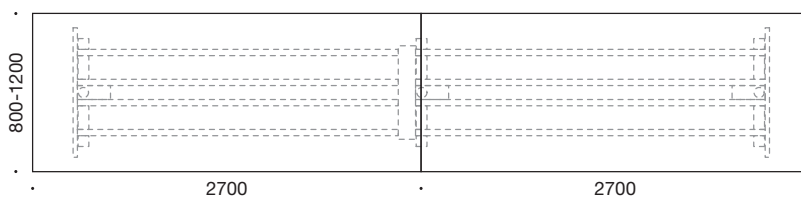

3600.5400	Længde 5400 mm, H 720 mm Inkl. 2 x samlebeslag 9126	24.165	26.930
3593	Tillæg for hæve/sænke funktion	2.555	2.555