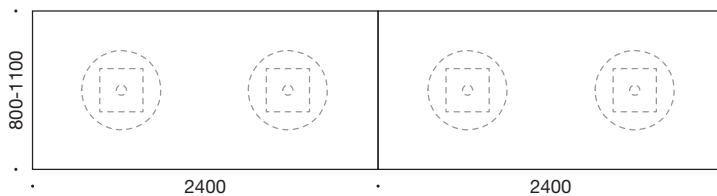

3900.4800

Længde 4800 mm, H 743 mm

17.705

20.470

Inkl. 2 x samlebeslag 9126