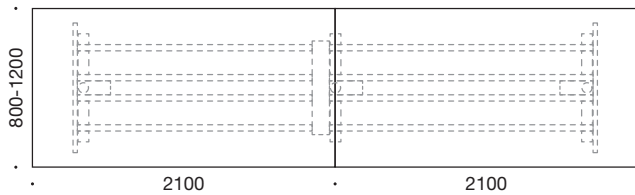

QUADRO

Konferenceborde med 3 søjler

HPL, Finér
Nordic Nature

Linoleum
XP laminat

3600.3600	Længde 3600 mm, H 720 mm Inkl. 2 x samlebeslag 9126	18.240	20.460
3593	Tillæg for hæve/sænke funktion	2.555	2.555