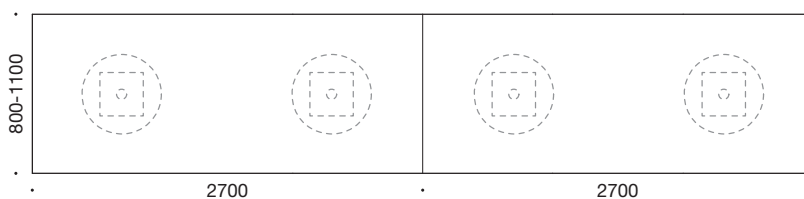

3900.5400

Længde 5400 mm, H 743 mm

17.705

20.470

Inkl. 2 x samlebeslag 9126