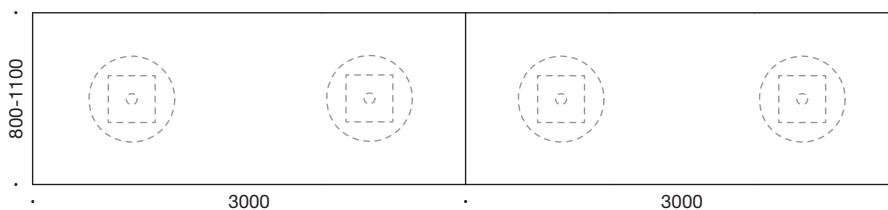

3900.6000

Længde 6000 mm, H 743 mm

18.530

21.300

Inkl. 2 x samlebeslag 9126

Oplys venligst om bordplade form: tøndeformet, bådformet, trapez eller rektangulær.

HPL: Bordplade med standardlaminat (HPL) i Opaque White, Montana Grey, Platinum Grey, Anthracite Grey, Slate Grey, Volcanic Black eller Lindberg Oak.